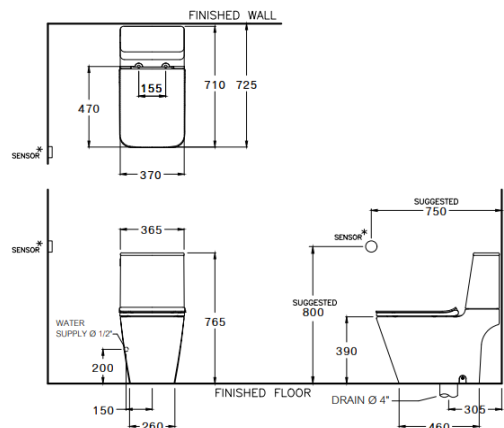

ลักษณะสินค้า

- มาตรฐาน : มอก. 792-2554
- โถสุขภัณฑ์ : ชิ้นเดียว
- ขนาด : 370 x 750 x 765 มม.
- รูปทรงโถ : รูปทรงเหลี่ยม
- ท่อน้ำทิ้ง : ลงพื้น ระยะ 305 มม.
- ระบบการชำระล้าง : ไตรเพล็กซ์ ฟลัช
- ใช้น้ำ : 4.5 ลิตร

Product descriptions

- Standard : TIS 792 - 2554
- Water Closet : One Piece Toilet
- Size : 370 x 750 x 765 mm.
- Bowl Shape : Rectangle Shape
- Outlet : S-Trap , rough-in 305 mm.
- Flush System : Triplex Flush
- Water Consumption : 4.5 Liters

Dimension ware	Dimension pack.	Unit
370 x 750 x 765	455 x 955 x 485	mm.
Net whight	Gross whight	Unit
47.54	56.00	kg.

สอบถามรายละเอียดเพิ่มเติมได้ที่
 บริษัทสยามซานิทารีแวร์อินดัสทรี จำกัด
 36/11 ถ.วิภาวดีรังสิต แขวงสามมมบ้น เขตดอนเมือง กรุงเทพฯ 10210
 โทร. 0-2973-5040-54 โทรสาร. 0-2973-3470-4
 COTTO Call Center โทร. 0-2521-7777
 รายละเอียดที่ระบุไว้ในเอกสารนี้ บริษัทอาจเปลี่ยนแปลงได้ตามความเหมาะสม โดยไม่ต้องแจ้งล่วงหน้า